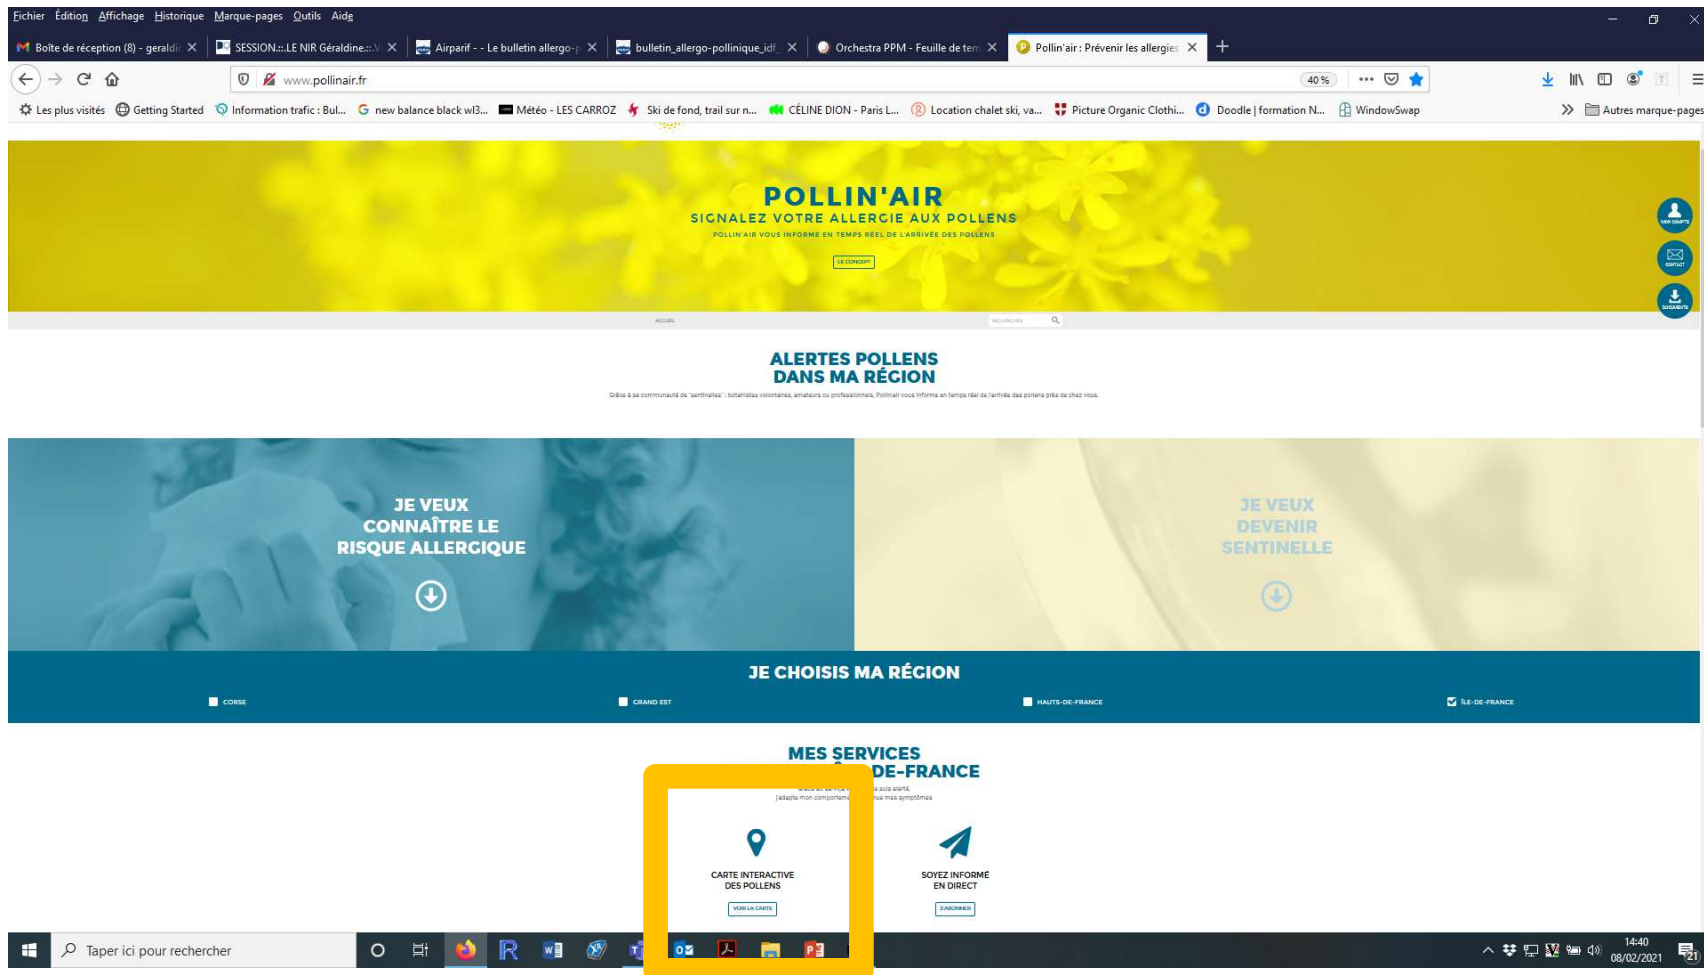

Site internet : www.pollinair.fr

Accès à la carte