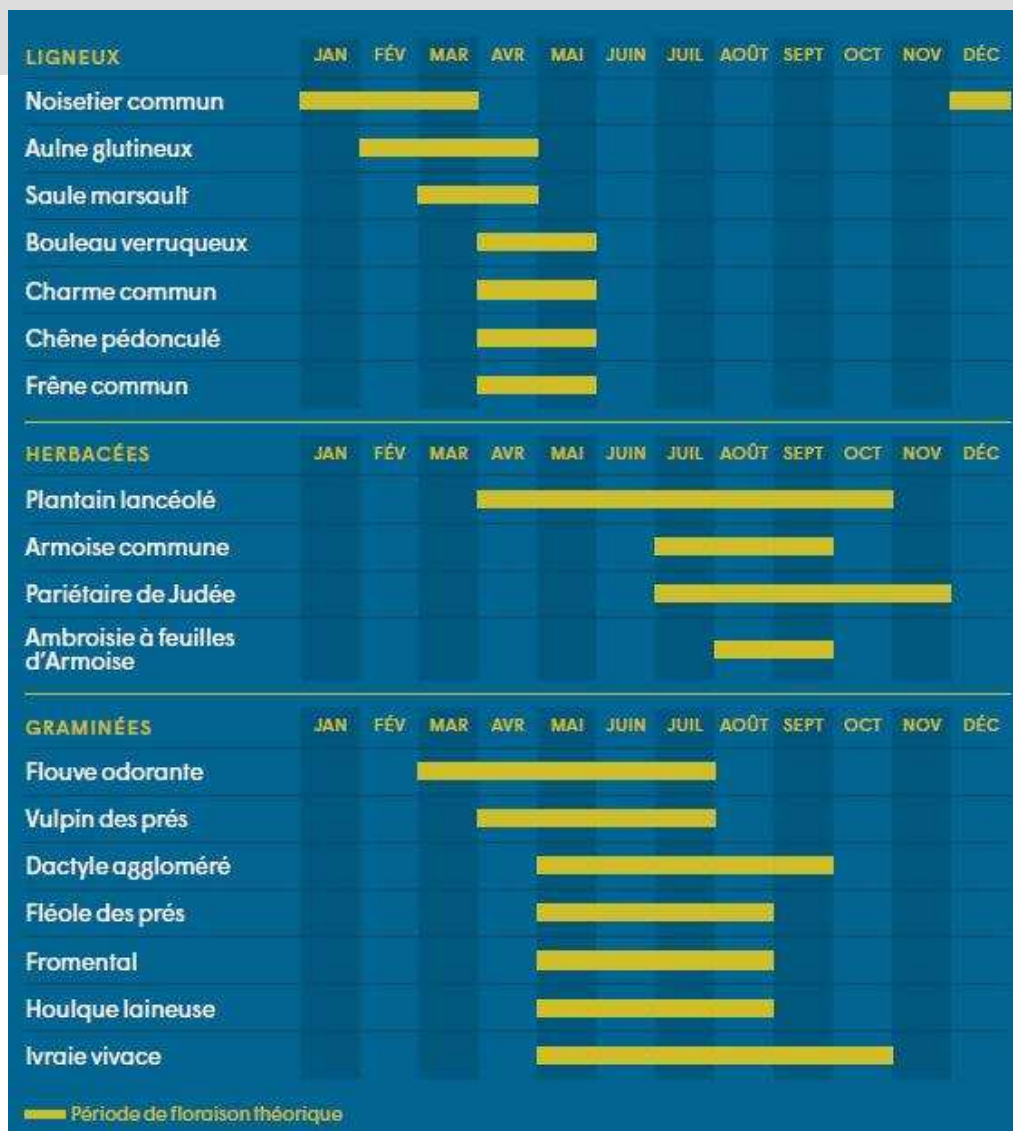

Guide pour les observateurs : liste des plantes suivies en Ile-de-France et période de pollinisation